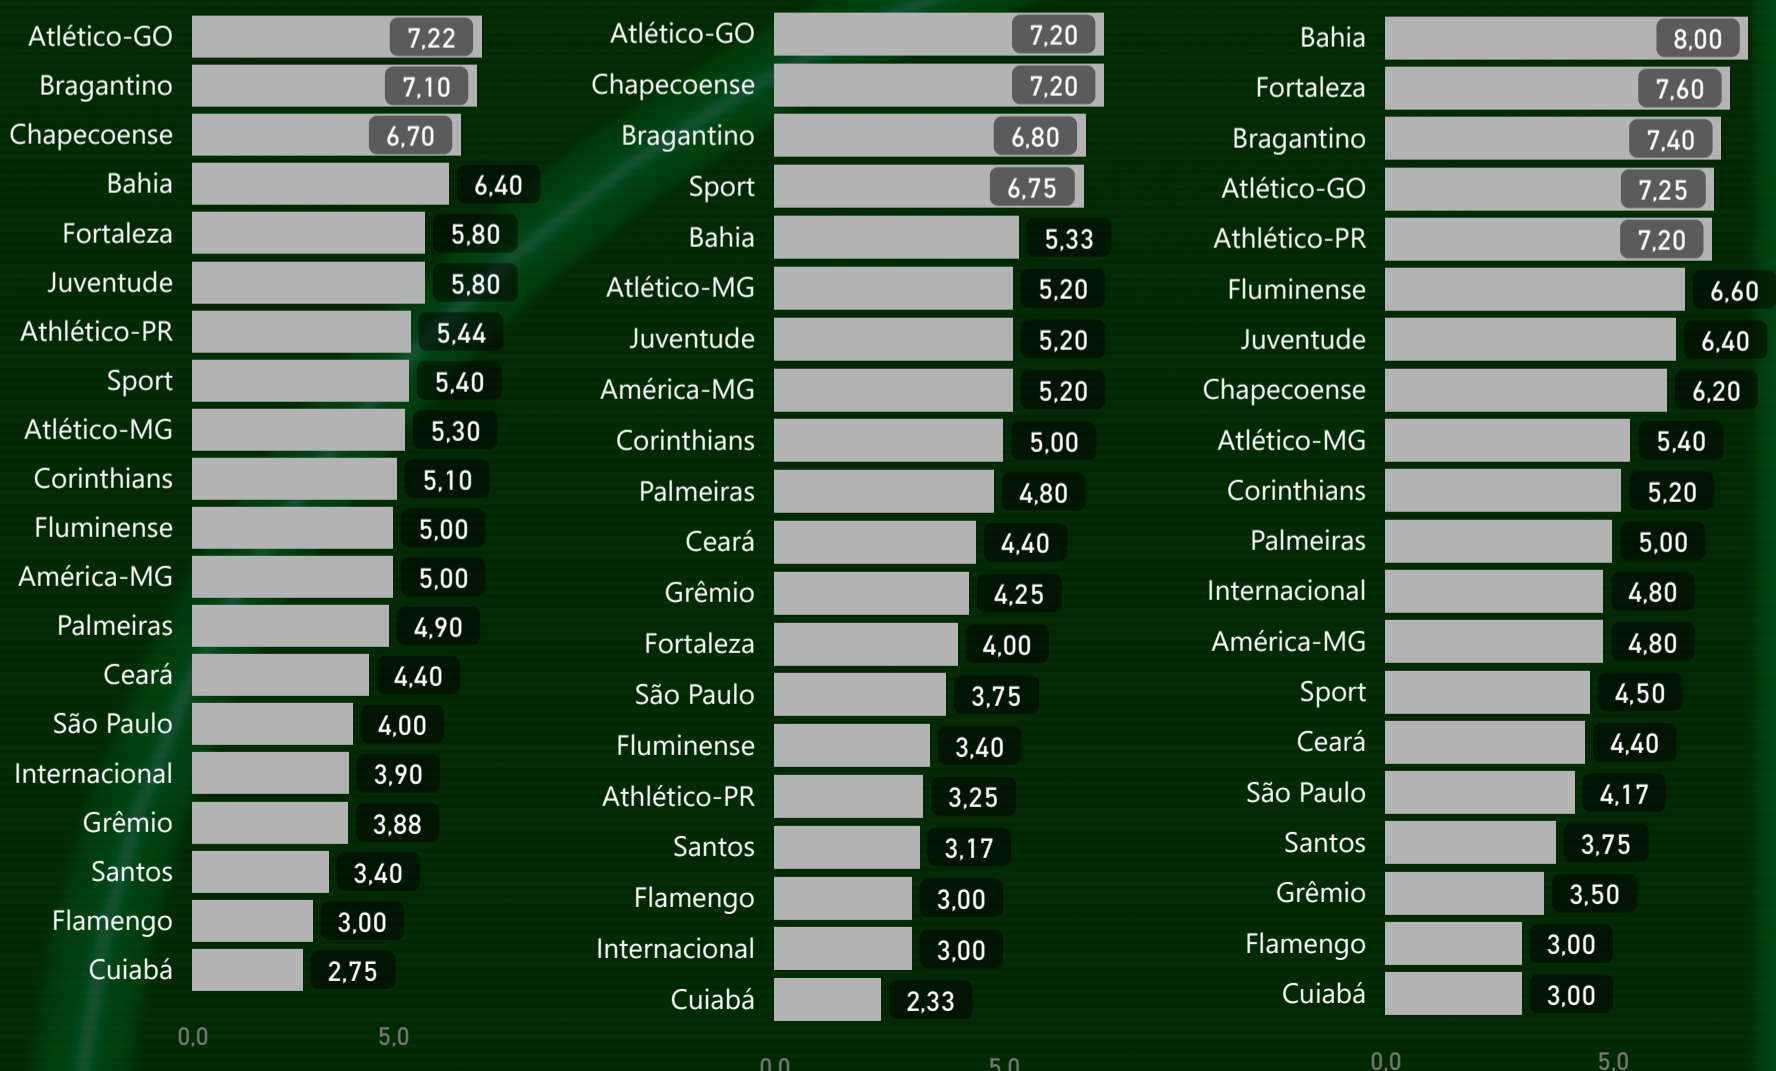

Média de escanteios a favor

GERAL

em casa

fora

Média de escanteios contra

GERAL

em casa

fora

Média de escanteios dos jogos

ATENÇÃO: média de escanteios das partidas envolvendo o time, não apenas da equipe

GERAL

em casa

fora