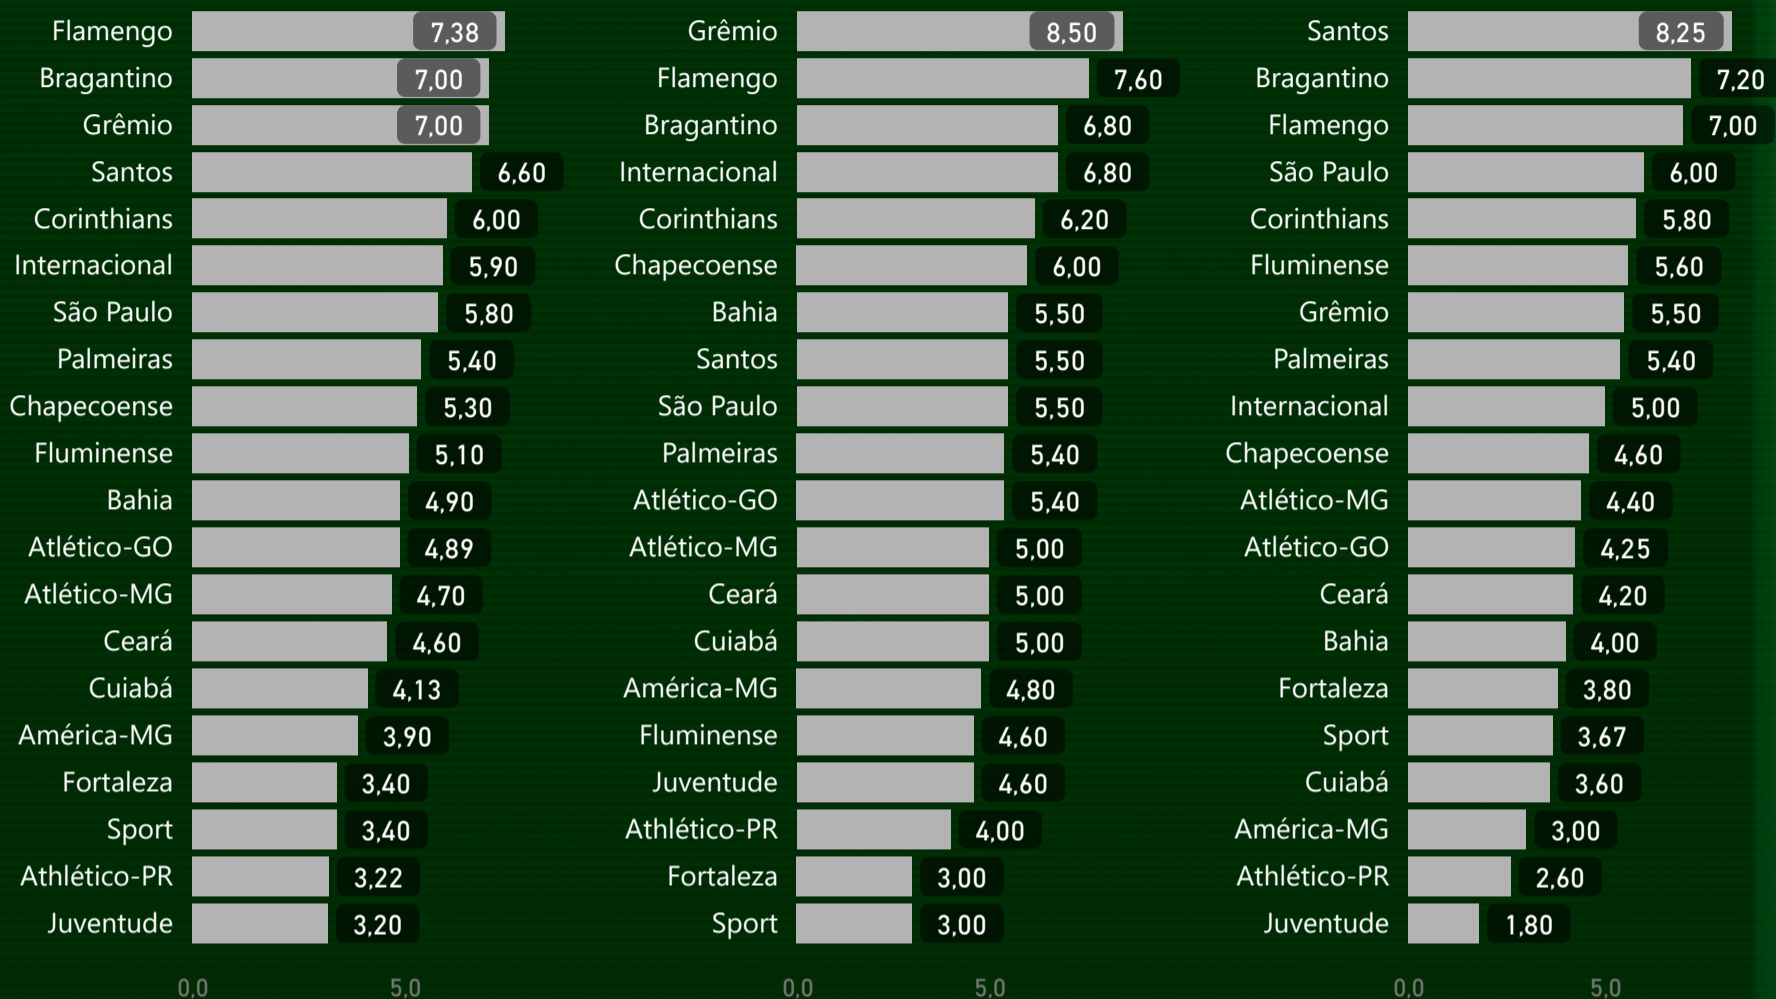

Média de escanteios a favor

GERAL

em casa

fora

Média de escanteios contra

GERAL

em casa

fora

Média de escanteios dos jogos

ATENÇÃO: média de escanteios das partidas envolvendo o time, não apenas da equipe

GERAL

em casa

fora